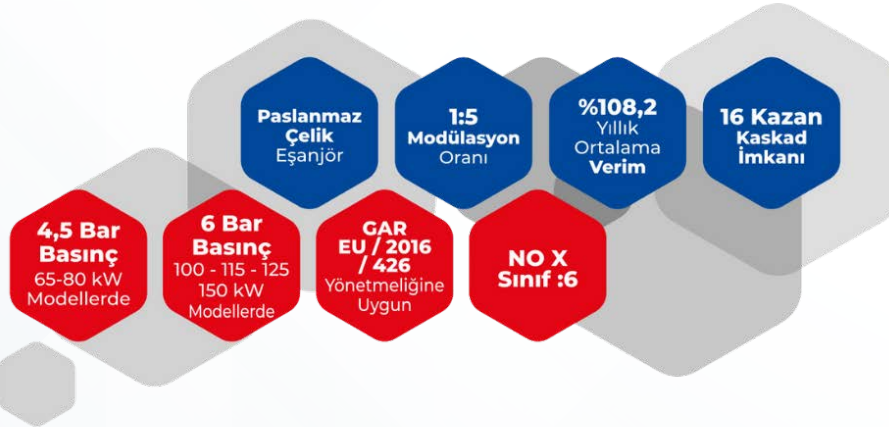

KAZAN KASKAD AKSESUAR UYGULAMA CETVELİ

UYGULAMA AÇIKLAMA	Kazan Sayısı	Dış	Akış	Boylar	İlave	Zon
		DHS 34	KSS 36	KSS 36	AGU2.5	KSS 36
Isıtma Devresi	1	1				
Isıtma Devresi + Boyler Devresi				1		
Isıtma Devresi + Boyler Devresi + İlave Isıtma				1	1	1
Isıtma Devresi	2	1	1			
Isıtma Devresi + Boyler Devresi				1		
Isıtma Devresi + Boyler Devresi + İlave Isıtma				1	1	1
Isıtma Devresi	3	1	1			
Isıtma Devresi + Boyler Devresi				1		
Isıtma Devresi + Boyler Devresi + İlave Isıtma				1	1	1
Isıtma Devresi	16	1	1			
Isıtma Devresi + Boyler Devresi				1		
Isıtma Devresi + Boyler Devresi + İlave Isıtma				1	1	1